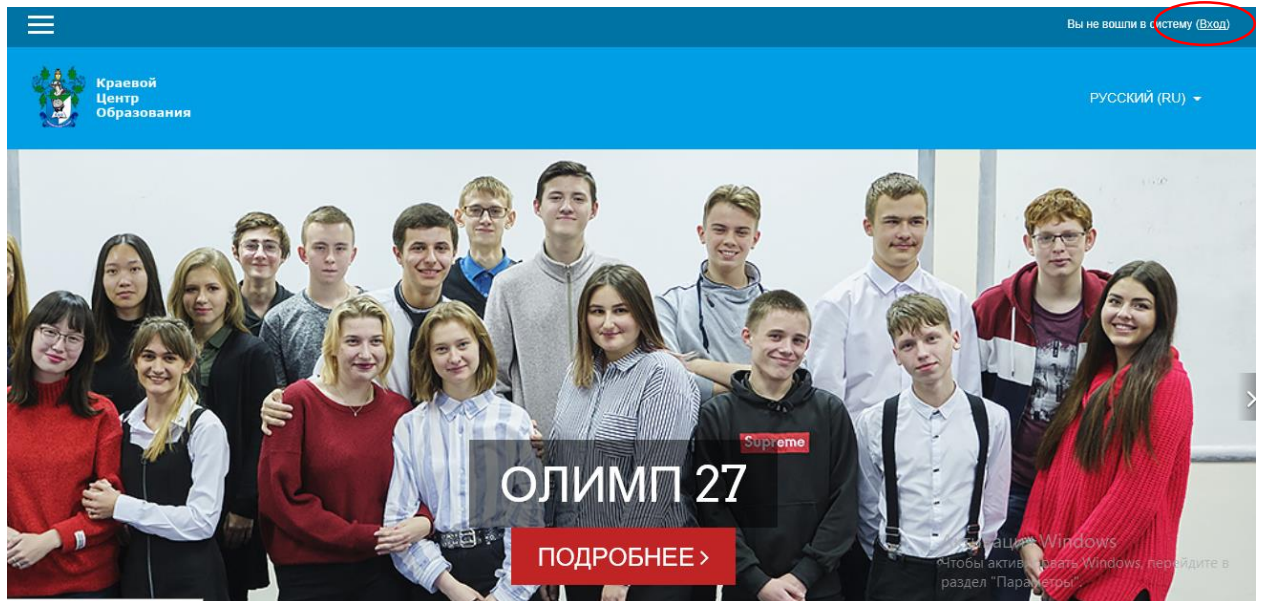

# Инструкция для регистрации.

Сайт: <https://moodle-kco.kco27.ru/>

Перейдите на сайт <https://moodle-kco.kco27.ru/>

1. В правом верхнем углу нажмите «Вход»

2. В появившемся окне выбираем «Создать учетную запись»